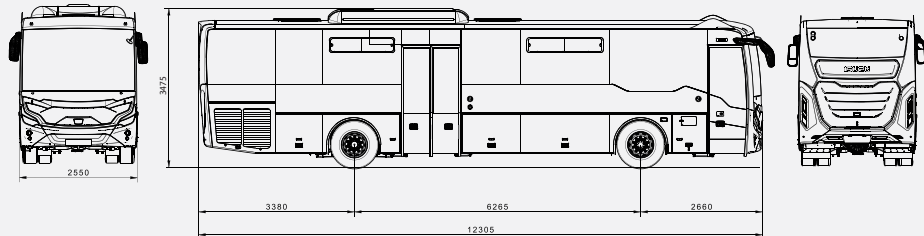

Elektrik Sistemi

Akümülatör	2 x 12V - 240 Ah
------------	------------------

Yolcu Kapasitesi

Standart Yerleşim Düzeni	59 Koltuk + 25 Ayakta Yolcu + 1 Sürücü
Opsiyonel Yerleşim Düzeni	55 Koltuk + 25 Ayakta Yolcu + 4 Katlanır Koltuk + 1 Sürücü
Hostes Koltuğu	0